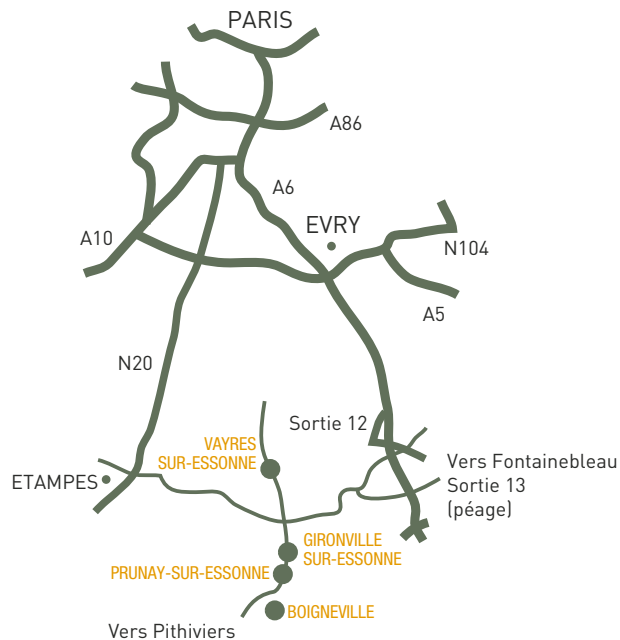

Pour vous rendre au 38e Salon Maisee 2012

ART&MATIÈRE

Président Thierry Citron
1, rue de Courty - 91720 MAISSE

Tél. : 01 64 99 42 87

Mob. : 06 85 90 95 38

E-mail : artetmatiere91@gmail.com

Site : <http://artetmatiere91.free.fr>

Expo Maisee : 01 64 99 34 37